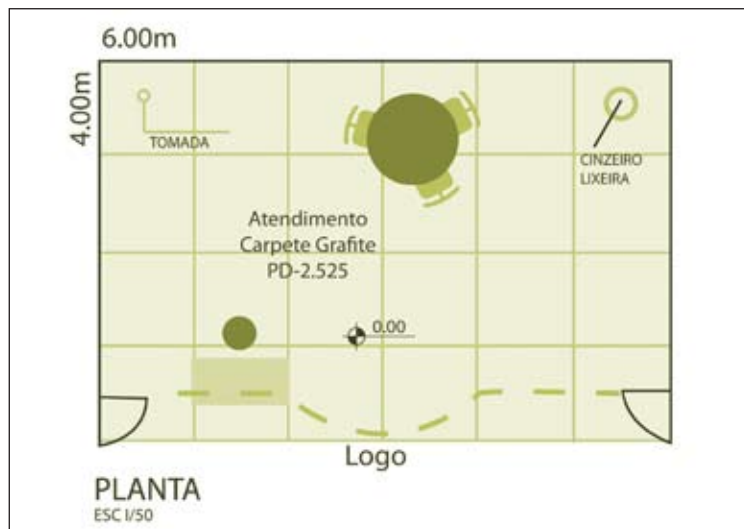

展位特殊组装

为了更好的帮助亚太和大中国区域的企业参加本次展览会，EXPOPRINT2010拉丁美洲印刷展的主办方为展商们提供了展台特别组装服务，具体描述如下：

EXPOPRINT2010 拉丁美洲印刷展展位特殊组装图

- ① 灰色地毯
- ② 组合墙板，镶嵌在铝结构框架上
- ③ 照明设备（可承受1KVA功耗），8个100W的射灯和1个220V的插座
- ④ 背面发光的楣板文字：一个无Logo的公司名称

25平方米以下展位家具配置

单位	名称
01	高玻璃桌
03	椅子
01	凳子
01	问询台
01	垃圾桶

25平方米以上展位家具配置

单位	名称
02	高玻璃桌
06	椅子
02	凳子
02	问询台
02	垃圾桶

光地展位费用：

200平方米以上-----美元\$474.00/平方米
 100平方米以上199平方米以下-----美元\$506.00/平方米
 99平方米以下-----美元\$516.00/平方米